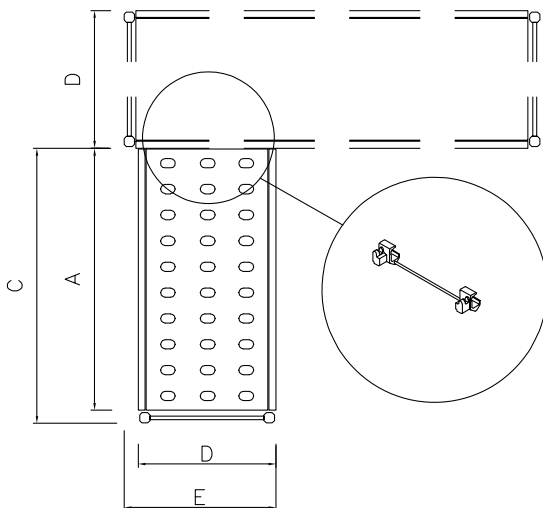

### Konstrukce

- Stojky a rámy polic jsou konstruovány výhradně z eloxovaného hliníku (20 mikrometrů).
- Police jsou tvořeny pomocí polyethylenových deskových částí, které se vkládají mezi nosné hliníkové rámy.
- Polyethylenové sekční části polic lze umývat v myčce nádobí.
- Rohové regály se musí sestavovat v kombinaci s rovnými regály (hloubky 375mm nebo 475mm) pomocí dodávaných rohových úchytů, které lze připevnit na police rovného regálu kdekoliv po celé jejich délce.
- Standardně 4 polohovatelné police podepřeny na jedné straně stojkou, na druhé straně se přichytí/zavěsí pomocí rohových spojovacích prvků k policím rovného regálu.

### Extra příslušenství

- Polyethylenová police s hliníkovým rámem, 373X1152mm. PNC 850055
- Rohový spojovací prvek pro police H=373mm. PNC 850070
- Sada 2 otočných koleček, prům. 100mm. PNC 850072
- Sada 2 otočných koleček s brzdou, prům. 100mm. PNC 850073

SCHVÁLENO: \_\_\_\_\_

Zepředu

Shora

Ostatní:

	A mm	C mm	D mm	E mm
137050	708	744	373	407
137051	798	834	373	407
137052	886	922	373	407
137053	974	1010	373	407
137054	1062	1098	373	407
137055	1152	1188	373	407
137056	1240	1276	373	407
137057	1330	1366	373	407
137058	1505	1541	373	407

### Hlavní informace

**Postranní stojka:**
**137055 (ACS1184)** 1 ks

**Vnější rozměry, Šířka** 1188 mm

**Vnější rozměry, Hloubka** 373 mm

**Vnější rozměry, Výška** 1700 mm

**Max. nosnost:** 680 kg

**Netto váha:** 19 kg