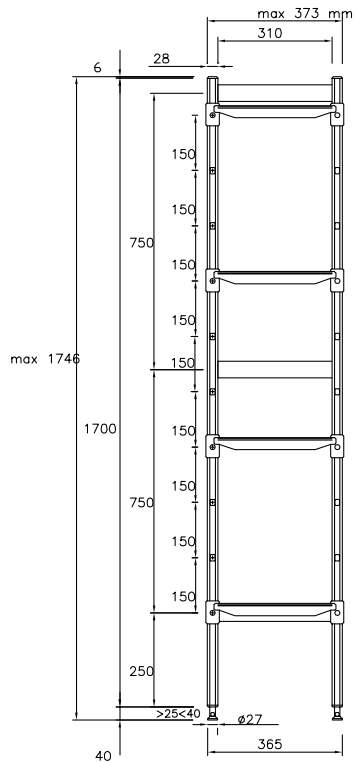

Zepředu

	A mm	C mm	D mm	E mm
137050	708	744	373	407
137051	798	834	373	407
137052	886	922	373	407
137053	974	1010	373	407
137054	1062	1098	373	407
137055	1152	1188	373	407
137056	1240	1276	373	407
137057	1330	1366	373	407
137058	1505	1541	373	407

Hlavní informace

Postranní stojka:

137055 (ACS1184) 1 ks

Vnější rozměry, Šířka 1188 mm

Vnější rozměry, Hloubka 373 mm

Vnější rozměry, Výška 1700 mm

Max. nosnost: 680 kg

Netto váha: 19 kg

Policové systémy
Regál rohový, 4 police - 373x1188mm, "AI"

Společnost si vyhrazuje právo provádět změny v produktech bez předchozího upozornění. Všechny informace byly správné v době tisku.